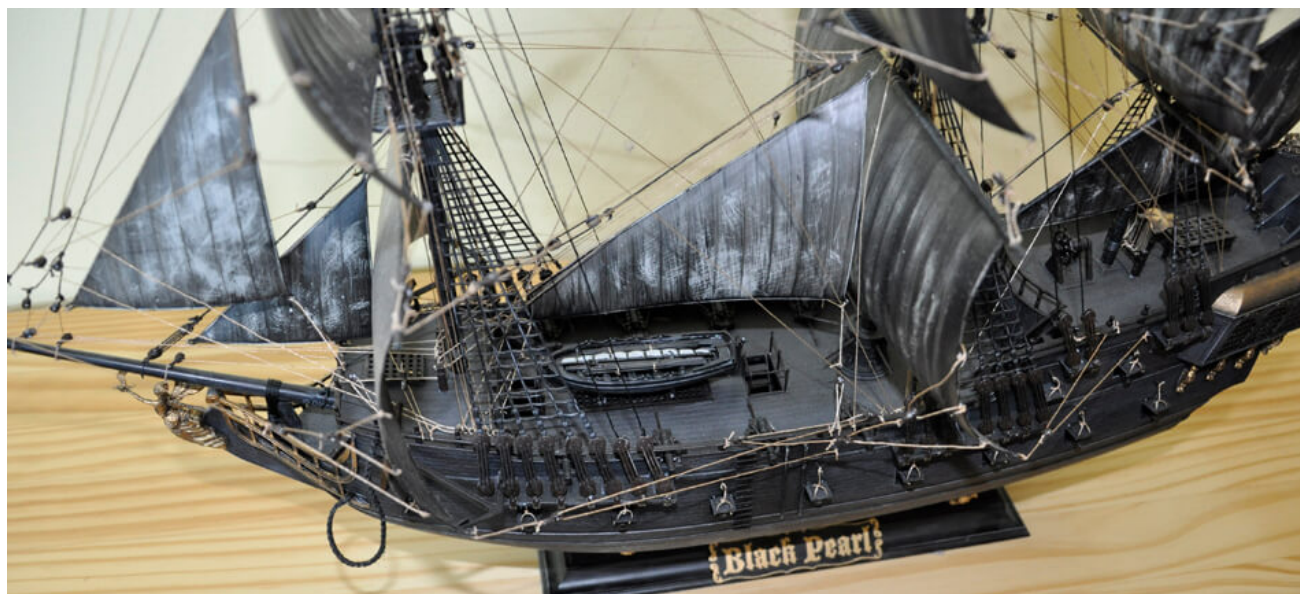

**Crni biser je** izmišljeni brod iz filmskog serijala „Pirati sa Kariba“.

Lako ga je prepoznati po crnom telu i jedrima.

U svim sukobima pobeđivao je druge jedrenjake ili je uspevao da im pobegne, uključujući tu i najbržeg karipskog broda „Interceptor“-a.

Brzinu je postizao zahvaljujući velikom broju jedara.

Na kraju za njega je važila rečenica: „The only ship that can outrun the *Flying Dutchman*.“

---

Više informacija o izradi ovog modela za vašu firmu: **Agencija "Gomo Design"**, Stanoja Glavaša 37, 26300 Vršac, 060/0171273, [makete@gomodesign.rs](mailto:makete@gomodesign.rs), <http://www.gomodesign.rs>  
Podeli ovo: