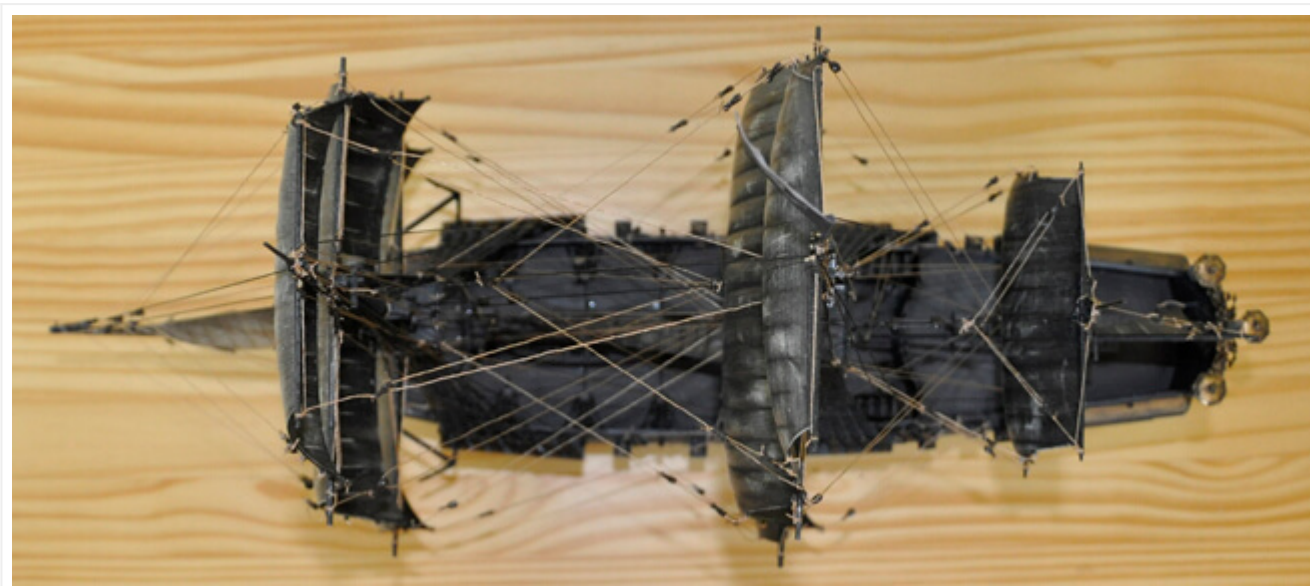

**Crni biser je** izmišljeni brod iz filmskog serijala „Pirati sa Kariba“.

Lako ga je prepoznati po crnom telu i jedrima.

U svim sukobima pobeđivao je druge jedrenjake ili je uspevao da im pobegne, uključujući tu i najbržeg karipskog broda „Interceptor“-a.

Brzinu je postizao zahvaljujući velikom broju jedara.

Na kraju za njega je važila rečenica: „The only ship that can outrun the *Flying Dutchman*.“

---

Više informacija o izradi ovog modela za vašu firmu: **Agencija "Gomo Design"**, Stanoja Glavaša 37, 26300 Vršac, 060/0171273, [makete@gomodesign.rs](mailto:makete@gomodesign.rs), <http://www.gomodesign.rs>  
Podeli ovo: