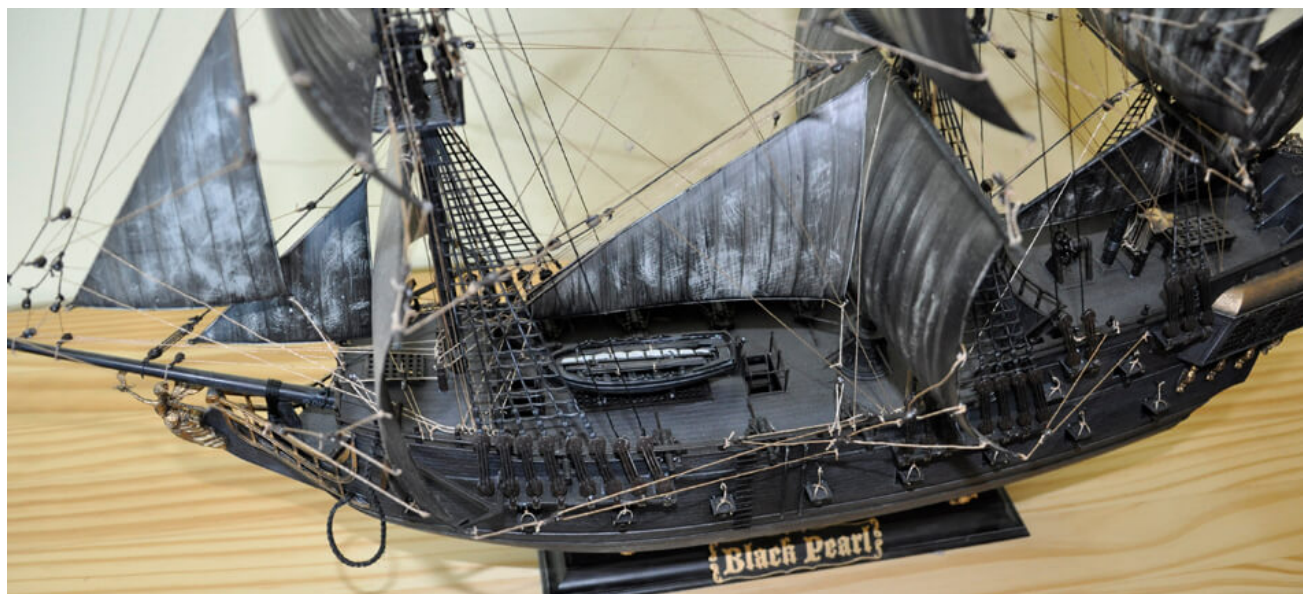

Crni biser je izmišljeni brod iz filmskog serijala “Pirati sa Kariba”.

Lako ga je prepoznati po crnom telu i jedrima.

U svim sukobima pobeđivao je druge jedrenjake ili je uspevao da im pobegne, uključujući tu i najbržeg karipskog broda “Interceptor”-a.

Brzinu je postizao zahvaljujući velikom broju jedara.

Na kraju za njega je važila rečenica: "The only ship that can outrun the *Flying Dutchman*."

Više informacija o izradi ovog modela za vašu firmu: **Agencija "Gomo Design"**, Stanoja Glavaša 37, 26300 Vršac, 060/0171273, makete@gomodesign.rs, <http://www.gomodesign.rs>
Podeli ovo: