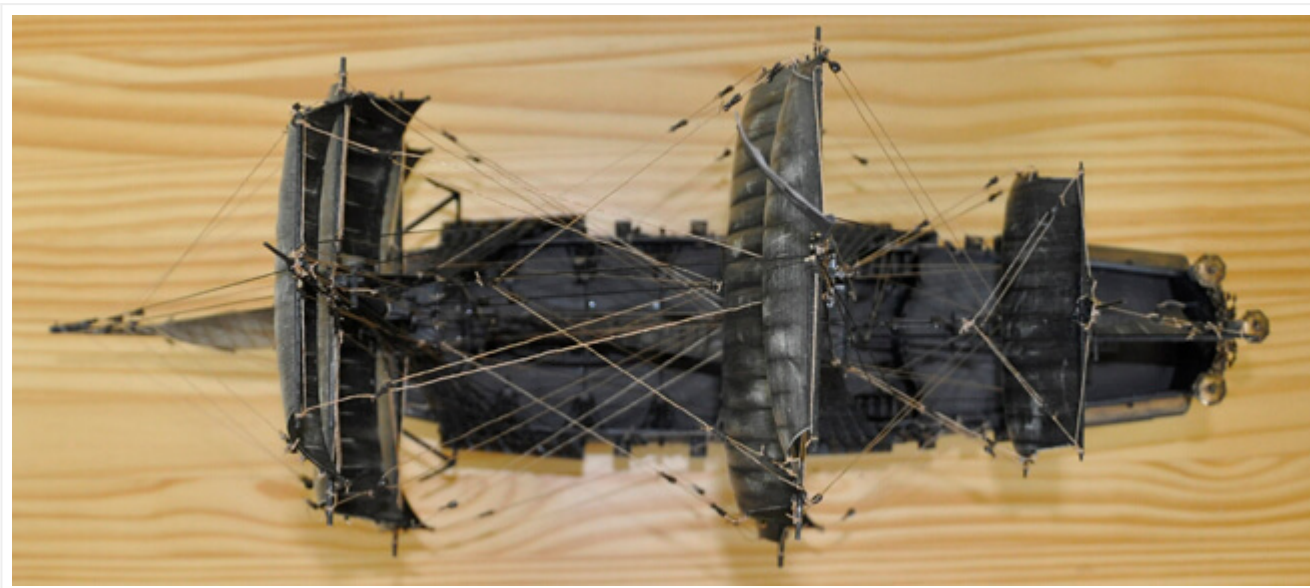

**Crni biser je** izmišljeni brod iz filmskog serijala „Pirati sa Kariba“.

Lako ga je prepoznati po crnom telu i jedrima.

U svim sukobima pobeđivao je druge jedrenjake ili je uspevao da im pobegne, uključujući tu i najbržeg karipskog broda „Interceptor“-a.

Brzinu je postizao zahvaljujući velikom broju jedara.

Na kraju za njega je važila rečenica: „The only ship that can outrun the *Flying Dutchman*.“

---

Više informacija o izradi ovog modela za vašu firmu: **Agencija "Gomo Design"**, Stanoja Glavaša 37, 26300 Vršac, 060/0171273, [makete@gomodesign.rs](mailto:makete@gomodesign.rs), <http://www.gomodesign.rs>