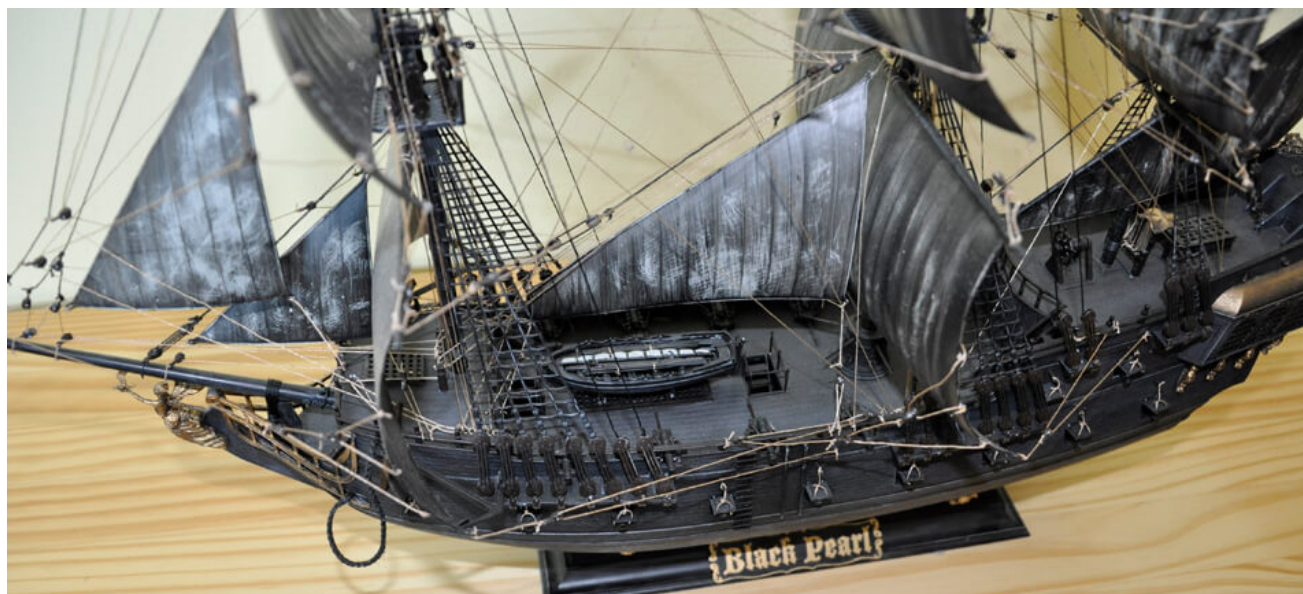

**Crni biser je** izmišljeni brod iz filmskog serijala „Pirati sa Kariba“.

Lako ga je prepoznati po crnom telu i jedrima.

U svim sukobima pobeđivao je druge jedrenjake ili je uspevao da im pobegne, uključujući tu i najbržeg karipskog broda „Interceptor“-a.

Brzinu je postizao zahvaljujući velikom broju jedara.

Na kraju za njega je važila rečenica: „The only ship that can outrun the *Flying Dutchman*.“

---

Više informacija o izradi ovog modela za vašu firmu: **Agencija "Gomo Design"**, Stanoja Glavaša 37, 26300 Vršac, 060/0171273, [makete@gomodesign.rs](mailto:makete@gomodesign.rs), <http://www.gomodesign.rs>