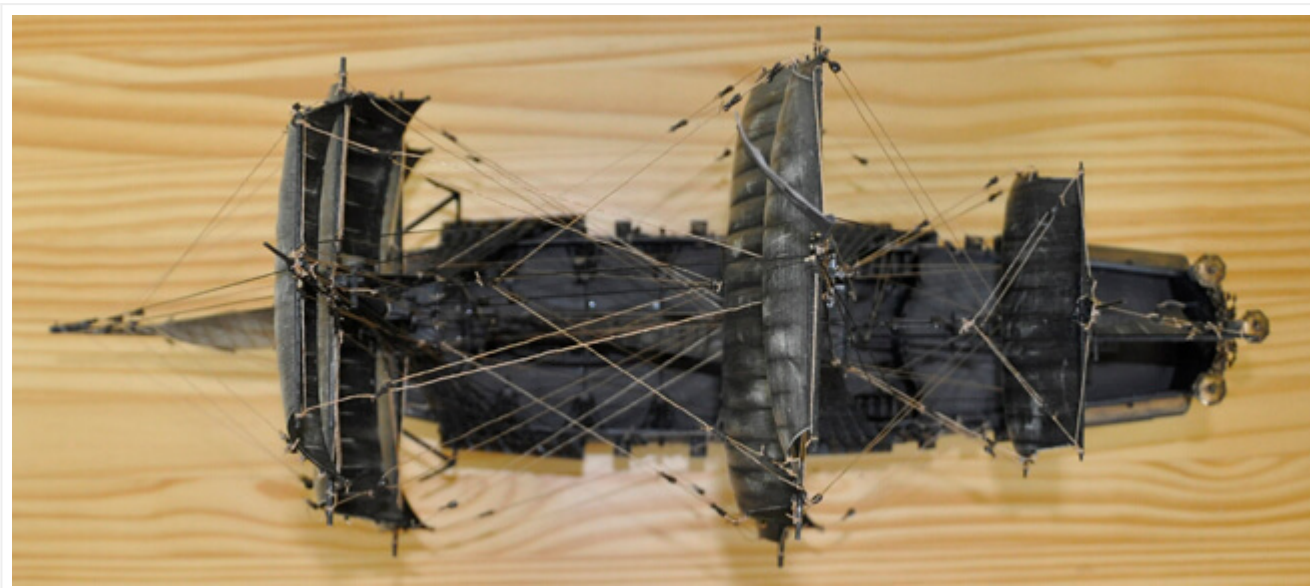

Crni biser je izmišljeni brod iz filmskog serijala “Pirati sa Kariba”.

Lako ga je prepoznati po crnom telu i jedrima.

U svim sukobima pobeđivao je druge jedrenjake ili je uspevao da im pobegne, uključujući tu i najbržeg karipskog broda “Interceptor”-a.

Brzinu je postizao zahvaljujući velikom broju jedara.

Na kraju za njega je važila rečenica: "The only ship that can outrun the *Flying Dutchman*."

Više informacija o izradi ovog modela za vašu firmu: **Agencija "Gomo Design"**, Stanoja Glavaša 37, 26300 Vršac, 060/0171273, makete@gomodesign.rs, <http://www.gomodesign.rs>
Podeli ovo: